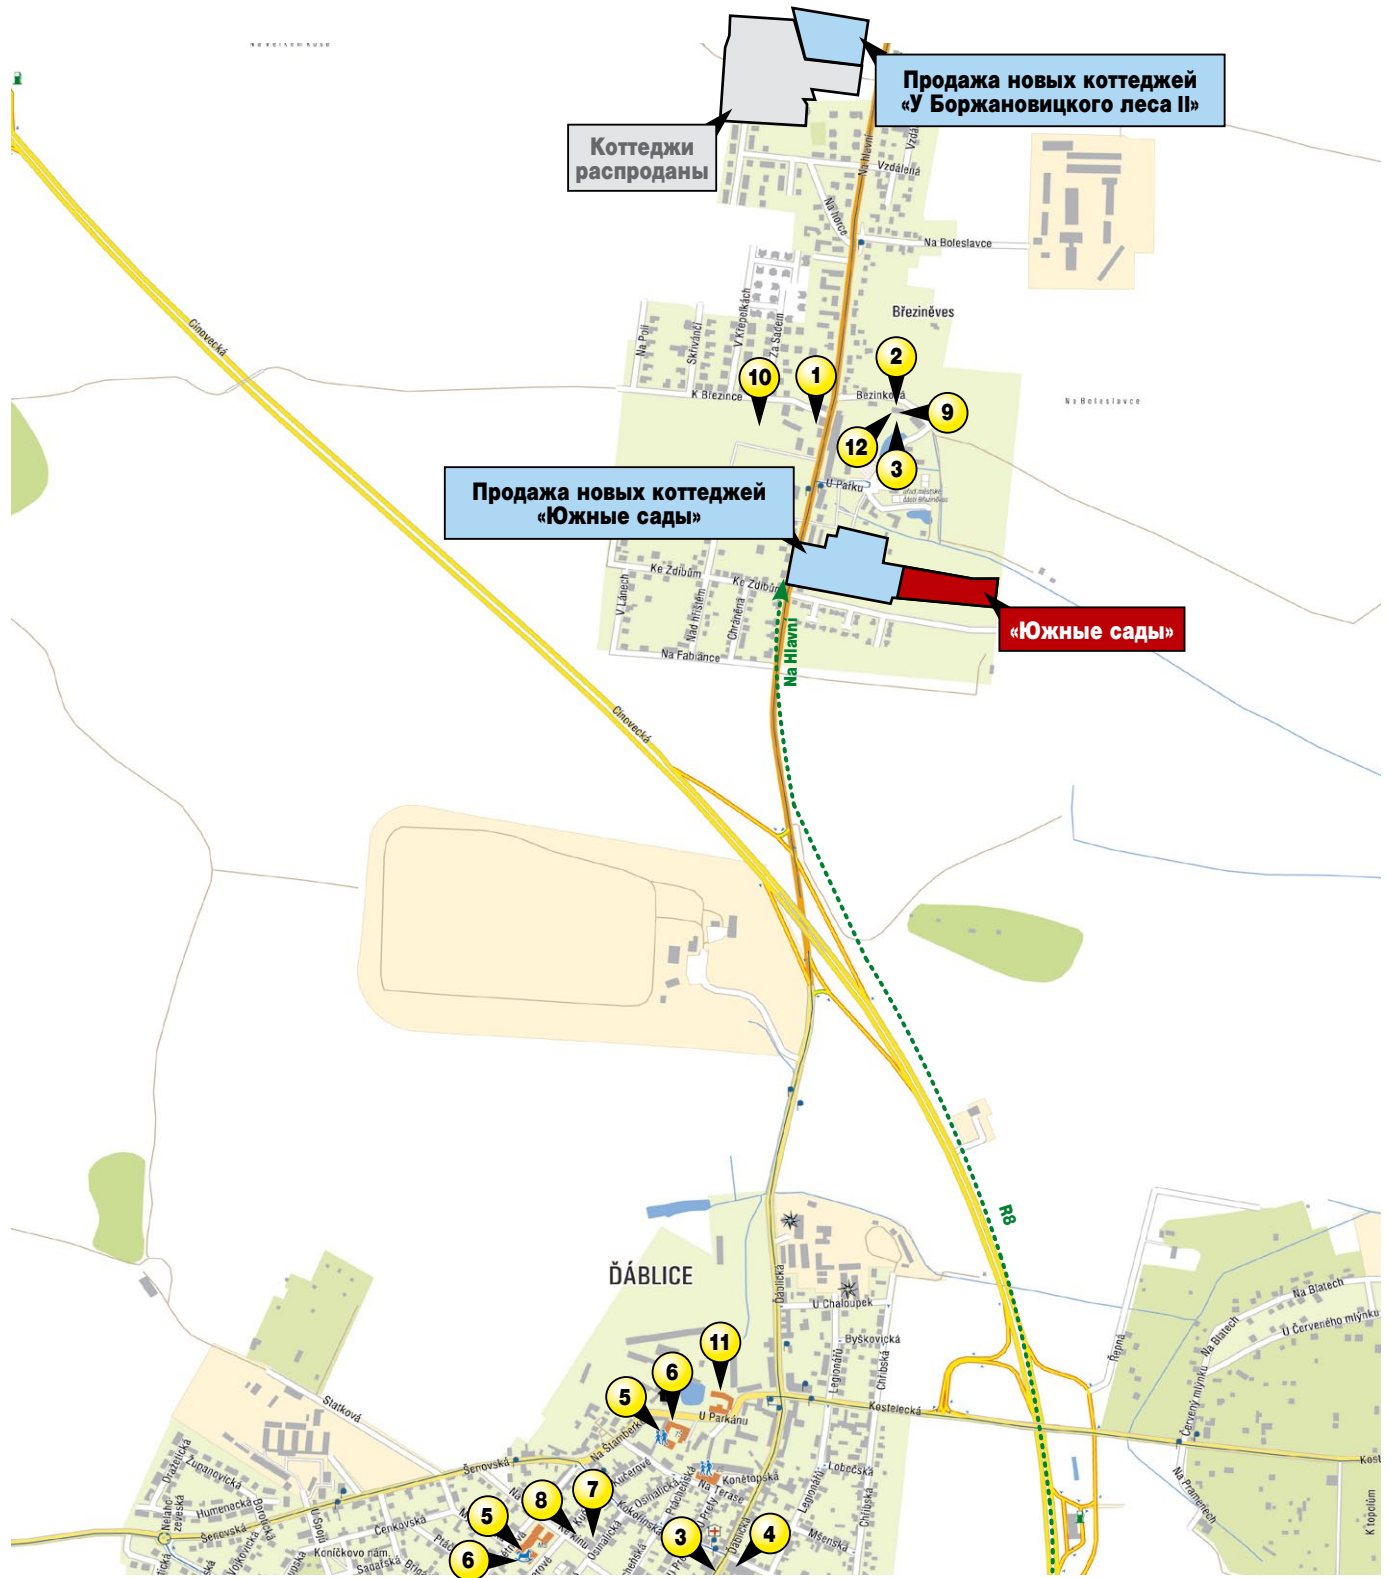

Прага 8 - район Бржезиневес, проект «Южные сады»

Как добраться

НА МАШИНЕ: С магистрали R8 по направлению на Терпце нужно съехать на Březiněves По ул. Na Hlavní доедете прямо до проекта, который расположен по правой стороне.

НА ГОРОДСКОМ ТРАНСПОРТЕ: От ст. метро Ládví (ветка C) – на автобусах № 103, 345, 348, 368 до остановки Březiněves. Вернитесь против направления движения автобуса. Проект находится по левой стороне.

Транспортная доступность

Вся необходимая инфраструктура находится в Праге 8: районах Дяблице или Чаковице. Поблизости, в Летнях расположен торгово - развлекательный центр «Торговый центр Letňany» с магазинами, кинотеатром, ресторанами, супермаркетами, спорт-центром, аквацентром и зимним стадионом.

Пояснение: Как добраться на машине Определенный объект инфраструктуры

Обозначение проектов:

Данный проект Соседние проекты распроданы

Обозначение соседних проектов:

Квартирь Коттеджи Земельные участки