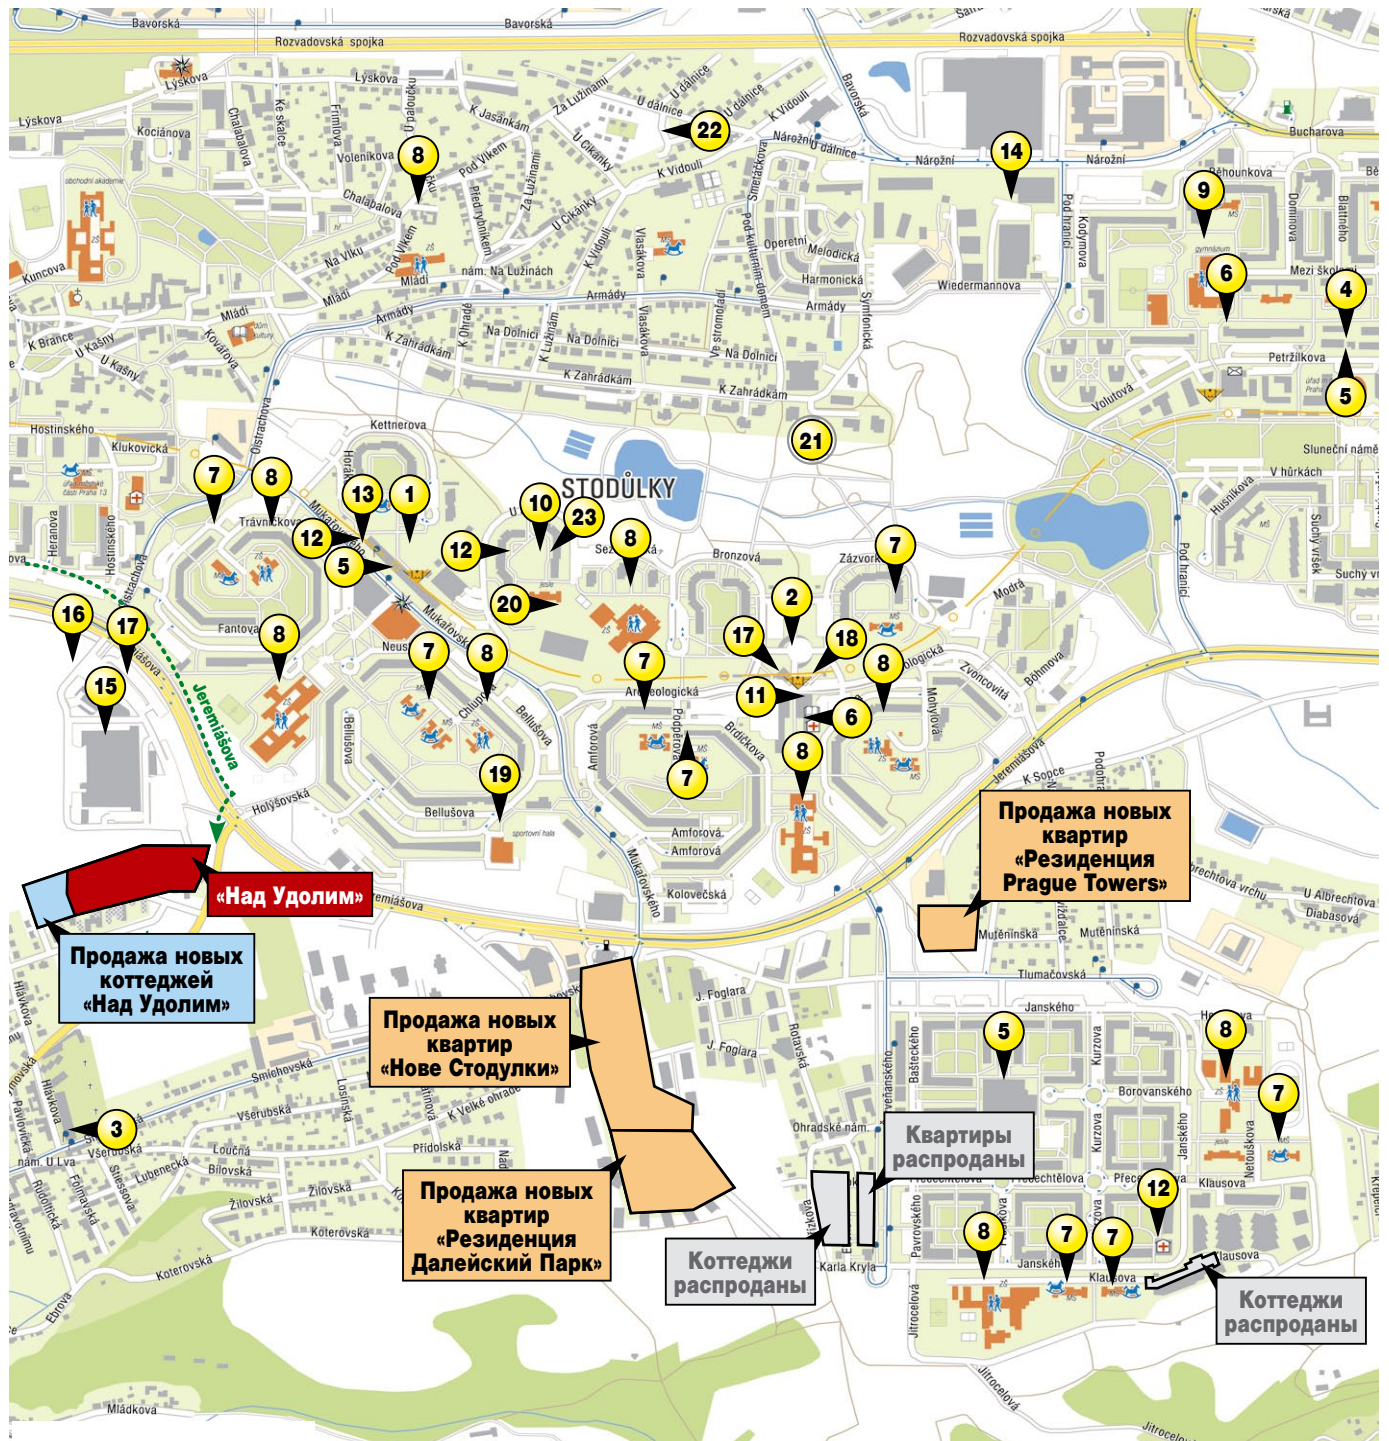

Прага 5 - район Ржепорье, проект «Над Удолим»

«Над Удолим»

Продажа новых коттеджей «Над Удолим»

Продажа новых квартир «Новые Стодулки»

Продажа новых квартир «Резиденция Далекий Парк»

Коттеджи распроданы

Продажа новых квартир «Резиденция Prague Towers»

Квартиры распроданы

Коттеджи распроданы

Как добраться

НА МАШИНЕ: С Пражской кольцевой дороги нужно съехать на Rozvadovská spojka, затем на втором съезде поверните направо на ул. Jeremiášova. Далее на втором перекресте со светофором поверните направо на ул. Jáchymovská. Проект расположен за поворотом на правой стороне.

НА ГОРОДСКОМ ТРАНСПОРТЕ: От ст. метро Luka (ветка B) на автобусах № 230, 249, 301, 352 или от ст. метро Nové Butovice (ветка B) на автобусе № 256 до остановки Náměstí U Lva, а далее пешком. На перекрестке улиц Jáchymovská и Smíchovská поверните направо. Проект находится в 100 метрах на левой стороне. К проекту можно идти и пешком от ст. метро Luka (ветка B) через ул. Mukařovského по направлению на Ржепорье (Řeporyje). Далее идите прямо через спальный район до школы Trávníčkova. Обойдите школу с левой стороны по тротуару до перекрестка улиц

Holýšovská и Jeremiášova. Перейдите ул. Jeremiášova, окажетесь на ул. Jáchymovská. Проект располагается на правой стороне.

Транспортная доступность

1) Станция метро Luka (ветка B)
2) Станция метро Lužiny (ветка B)
3) Остановка Náměstí U Lva – автобусы № 230, 249, 301, 352 к ст. метро Luka (ветка B), № 256 к ст. метро Nové Butovice (ветка B)

Государственные учреждения

4) Администрация района Прага 13
5) Полиция
6) Почта

Образовательные учреждения

7) Детский сад
8) Школа
9) Школа
10) Детский сад с изучением иностранного языка

Медицинские учреждения

11) Медицинское учреждение и аптека
12) Приемная врачей и аптека

Магазины

13) Albert
14) Kaufland
15) Makro
16) Billa
17) Mountfield

Спорт, культура, свободное время

18) Библиотека
19) Спортивный клуб Hala Lužiny
20) Зимний стадион
21) Центральный парк
22) Теннисный центр Stodůlky
23) Baby club JUKLÍK – бассейн

Пояснение: Как добраться на машине Определенный объект инфраструктуры

Обозначение проектов: Данный проект Соседние проекты распроданы **Обозначение соседних проектов:** Квартиры Коттеджи Земельные участки